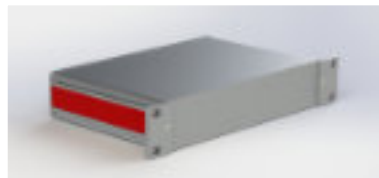

Sample MGA1010 - 1HE Adapter

MGX22210 + MGA1010

Serie MGX 1 HE

Höhe - height	Best.-Nr. - part no.	VPE - PU
1 HE (43,8 mm)	MGA1010	2

Sample MGA1015 - 1,5HE Adapter

MGS21710 + MGSA1010

Serie MGS 1 - 4 HE

Höhe - height	Best.-Nr. - part no.	VPE - PU
1 HE (43,8 mm)	MGSA1010	2
1,5 HE (66,1 mm)	MGSA1015	2
2 HE (88,4 mm)	MGSA1020	2
3 HE (133 mm)	MGSA1030	2
4 HE (177 mm)	MGSA1040	2