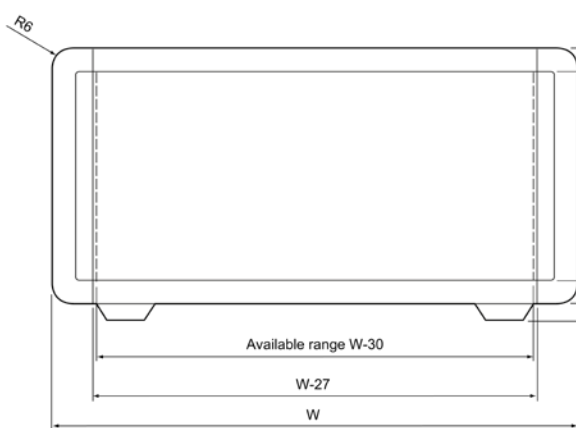

■ Front • Rear panels comes with a protective sheet cover.

Serie MS - Maße

MS Series - dimensions

Farben □ (bei Bestellungen bitte Farbcode ergänzen)
Colors □ (please suffix color code at the end of the product number)

Best.-Nr. Part no.	H	W	D	Gewicht(kg) Weight (kg)
MS993735□	99	370	350	3,6
993745□	99	370	450	4,5
994323□	99	430	230	3,0
994328□	99	430	280	3,4
994335□	99	430	350	4,1
994345□	99	430	450	5,0
×MS1331616□	132,5	160	160	1,3
×1331623□	132,5	160	230	1,7
×1331628□	132,5	160	280	2,0
×1332116□	132,5	210	160	1,6
1332123□	132,5	210	230	2,1
1332128□	132,5	210	280	2,4
1332135□	132,5	210	350	2,9
1332623□	132,5	260	230	2,4
1332628□	132,5	260	280	2,8
1332635□	132,5	260	350	3,3
1333223□	132,5	320	230	2,7
1333228□	132,5	320	280	3,2
1333235□	132,5	320	350	3,7
1333245□	132,5	320	450	4,5
1333723□	132,5	370	230	3,0
1333728□	132,5	370	280	3,5
1333735□	132,5	370	350	4,1
1333745□	132,5	370	450	5,0
1334323□	132,5	430	230	3,4
1334328□	132,5	430	280	3,9
1334335□	132,5	430	350	4,6
1334345□	132,5	430	450	5,6
×MS1491616□	149	160	160	1,4
×1491623□	149	160	230	1,8
×1491628□	149	160	280	2,1
×1492116□	149	210	160	1,6
1492123□	149	210	230	2,1
1492128□	149	210	280	2,4
1492135□	149	210	350	2,9
1492623□	149	260	230	2,4
1492628□	149	260	280	2,8
1492635□	149	260	350	3,3
1493223□	149	320	230	2,7
1493228□	149	320	280	3,2
1493235□	149	320	350	3,8
1493245□	149	320	450	4,6
1493723□	149	370	230	3,0
1493728□	149	370	280	3,5
1493735□	149	370	350	4,1
1493745□	149	370	450	5,1
1494323□	149	430	230	3,4
1494328□	149	430	280	3,9
1494335□	149	430	350	4,6
1494345□	149	430	450	5,6
×MS1771616□	177	160	160	1,6
×1771623□	177	160	230	2,2
×1771628□	177	160	280	2,5
×1772116□	177	210	160	1,9
1772123□	177	210	230	2,7
1772128□	177	210	280	3,1
1772135□	177	210	350	3,6
1772623□	177	260	230	3,0
1772628□	177	260	280	3,4
1772635□	177	260	350	4,0