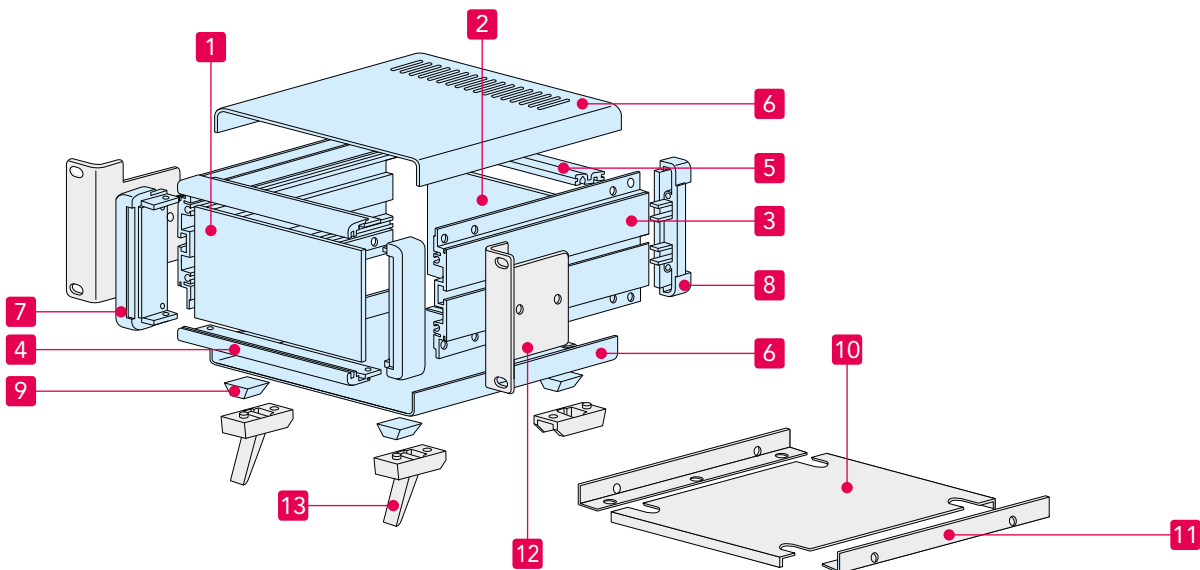

Serie MS Tischgehäuse

Series MS desktop enclosure

- Verfügbar in 176 Größen.
- Verdeckte Verschraubung.
- Mit zusätzlichen Winkeln auch als 19-Zoll-Einschub geeignet.
- Folgende Gehäusegrößen sind ohne Lüftungsschlitze im Deckel: 160×160, 160×230, 160×280, 210×160.

- Available in 176 sizes.
- Screws are not visible.
- Usable as rack mount case with optional mounting brackets.
- There are no ventilation holes for cover size of 160×160, 160×230, 160×280, 210×160 cases.

Anwendungen - Application examples

Einzelteile

Nr.	Bezeichnung	Stück	Material	Farbe / Oberfläche
1	Frontplatte	1	Aluminium A1050P t=2.0	silber • schwarz / gebürstet & eloxiert
2	Rückplatte	1	Aluminium A1050P t=2.0	silber • schwarz / eloxiert
3	Seitenprofil	2	Aluminiumprofil A6063S-T5	grau • schwarz / beschichtet
4	Rahmen für Frontplatte	2	Aluminiumprofil A6063S-T5	grau • schwarz / beschichtet
5	Rahmen für Rückplatte	2	Aluminiumprofil A6063S-T5	silber / eloxiert
6	Deckel • Bodenblech	1 jeweils	Stahl SPCC t=1.0	Light gray • schwarz / beschichtet
7	Verbindungssecke	2	Aluminiumdruckguß ADC12	grau • schwarz / beschichtet
8	hintere Füße	2	ABS UL94V-0	grau • schwarz
9	Gummifüße	4	Polyurethan	schwarz

G	B	BS
---	---	----

Frontplatte:	silber	Frontplatte:	schwarz	Frontplatte:	silber
Deckel:	licht grau	Deckel:	schwarz	Deckel:	schwarz
Seitlicher Rahmen:	grau	Seitlicher Rahmen:	schwarz	Seitlicher Rahmen:	schwarz
Panel:	silver	Panel:	black	Panel:	silver
Cover:	light gray	Cover:	black	Cover:	black
Side frame:	gray	Side frame:	black	Side frame:	black