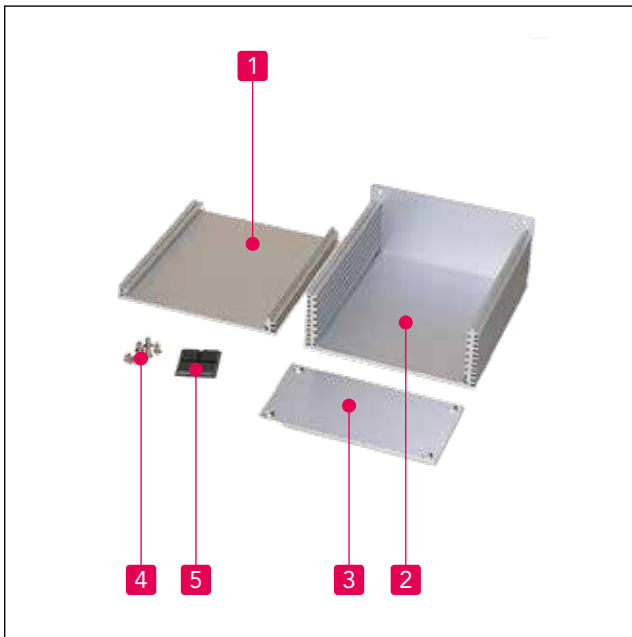

**Serie HEN  
Kühlkörpergehäuse**

**Series HEN heat-sink  
aluminium case**

**Eigenschaften**

- Kühlkörper-Gehäuse mit kurzen Rippen.
- Verfügbar in 18 Größen.
- Robustes Gehäuse aus Aluminium-Profil beliebig kombinierbar.
- 100 mm Europakartenformat.
- Sonderlängen möglich.
- schwarz oder natur eloxierte Oberflächen.

**Features**

- heat sink case with small fins for heat release.
- available in 18 heights.
- sturdy cases made of aluminium extrusions.
- fits 100 mm Eurocard size PCBs.
- special lengths available.
- natural or black anodized surfaces.

Ref.-Nr. Ref. no.	Bezeichnung Part name	Stück Pcs	Material	Farbe / Oberfläche Color / Finish
1	Deckel top cover	1	Aluminium-Strangpressprofil Aluminium extrusion	silber / schwarz eloxiert silver / black anodized / hairline finish
2	Boden bottom cover	1	Aluminium-Strangpressprofil Aluminium extrusion	silber / schwarz eloxiert silver / black anodized / hairline finish
3	Frontplatte front panel	2	Aluminium t = 2.0 mm Aluminium t = 2.0 mm	silber / schwarz eloxiert silver / black anodized / hairline finish
4	Schraube screw	8	Stahl M3 steel M3	vernickelt / schwarz verchromt nickel plated / black trivalent chromate
5	Gummifuß rubber feet	4	Polyurethan polyurethane	schwarz black

# Serie HEN Maße