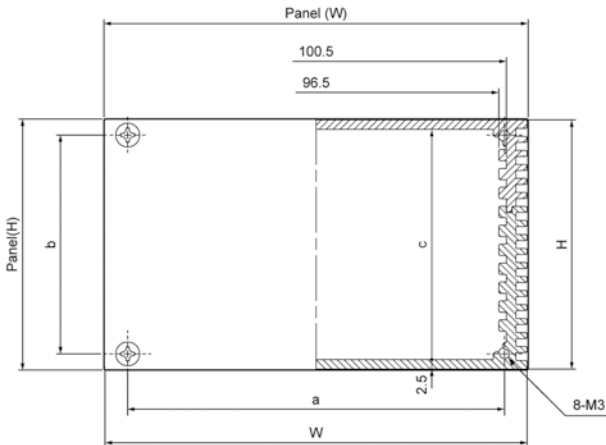

Serie HEN Maße

Series HEN dimensions