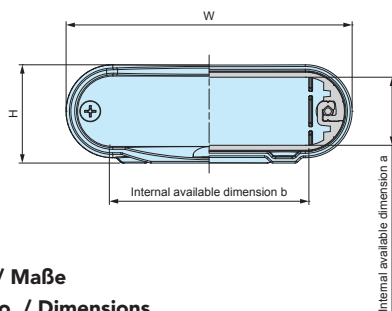

MXF 2 - 6 - 7

Farbcode
Color code

Schraube
Screw
P or H

Best.-Nr. / Maße Product no. / Dimensions

■ Bitte vervollständigen Sie die Bestell-Nr. mit dem Farbcode.
■ Please suffix color and screw code at the end of the product number.

Best.-Nr. / Product no.	H	W	D	a	b	c	ℓ	Weight (g)
NEW MXF2- 6- 7 	23.4	60.9	65	15.1	41.1	45	40	44
NEW MXF2- 6- 9 	23.4	60.9	90	15.1	41.1	70	65	59
NEW MXF2- 6-12 	23.4	60.9	115	15.1	41.1	95	90	75
NEW MXF2- 8- 9 	29.6	86.1	94	20.5	60.1	64.6	58	90
NEW MXF2- 8-12 	29.6	86.1	124	20.5	60.1	94.6	88	121
NEW MXF2- 8-15 	29.6	86.1	154	20.5	60.1	124.6	118	153
NEW MXF3-11-10 	35.6	114.2	104	26.5	87.3	74.6	66	130
NEW MXF3-11-14 	35.6	114.2	144	26.5	87.3	114.6	106	184
NEW MXF3-11-19 	35.6	114.2	194	26.5	87.3	164.6	156	251
NEW MXF4-13-12 	40.6	134.2	124	31	104.1	94.4	84	197
NEW MXF4-13-17 	40.6	134.2	174	31	104.1	144.4	134	284
NEW MXF4-13-23 	40.6	134.2	234	31	104.1	204.4	194	388