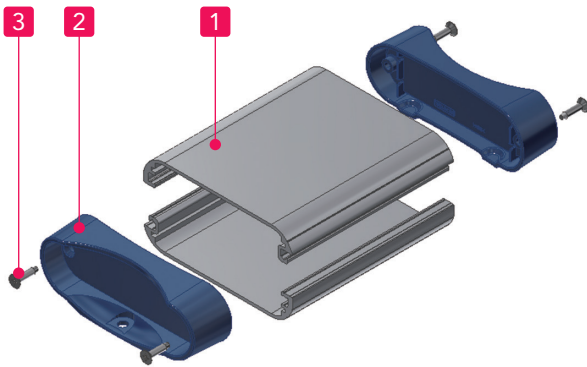

Serie MXF - Netzwerkgehäuse zur Wandbefestigung

Series MXF - Flanged network aluminium enclosure