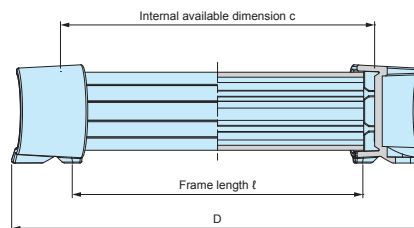

MXF 2 - 6 - 7

Farbcode
Color code

Schraube
Screw
P or H

Best.-Nr. / Maße Product no. / Dimensions

■ Bitte vervollständigen Sie die Bestell-Nr. mit dem Farbcode.
■ Please suffix color and screw code at the end of the product number.

Best.-Nr. / Product no.	H	W	D	a	b	c	ℓ	Weight (g)
NEW MXF2- 6- 7 	23.4	60.9	65	15.1	41.1	45	40	44
NEW MXF2- 6- 9 	23.4	60.9	90	15.1	41.1	70	65	59
NEW MXF2- 6-12 	23.4	60.9	115	15.1	41.1	95	90	75
NEW MXF2- 8- 9 	29.6	86.1	94	20.5	60.1	64.6	58	90
NEW MXF2- 8-12 	29.6	86.1	124	20.5	60.1	94.6	88	121
NEW MXF2- 8-15 	29.6	86.1	154	20.5	60.1	124.6	118	153
NEW MXF3-11-10 	35.6	114.2	104	26.5	87.3	74.6	66	130
NEW MXF3-11-14 	35.6	114.2	144	26.5	87.3	114.6	106	184
NEW MXF3-11-19 	35.6	114.2	194	26.5	87.3	164.6	156	251
NEW MXF4-13-12 	40.6	134.2	124	31	104.1	94.4	84	197
NEW MXF4-13-17 	40.6	134.2	174	31	104.1	144.4	134	284
NEW MXF4-13-23 	40.6	134.2	234	31	104.1	204.4	194	388