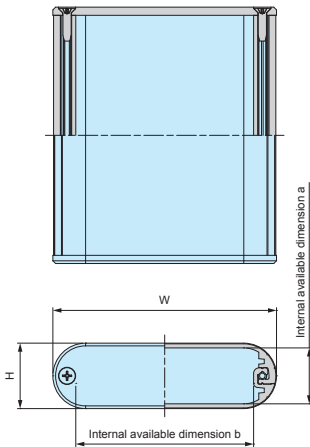

Farbvarianten Bitte wählen Sie die Farbkombination aus der Tabelle unten

Color Type Please choose from the color combinations listed below

BB schwarz / schwarz BB black / black	BS schwarz / silber BS black / silver	BC schwarz / cobalt BC black / cobalt	BG schwarz / grün BG black / green	BP schwarz / lila BP black / purple	BO schwarz / orange BO black / orange	BR schwarz / rot BR black / red
SB silber / schwarz SB silver / black	SS silber / silber SS silver / silver	SC silber / cobalt SC silver / cobalt	SG silber / grün SG silver / green	SP silber / lila SP silver / purple	SO silber / orange SO silver / orange	SR silber / rot SR silver / red

MXA dimensions