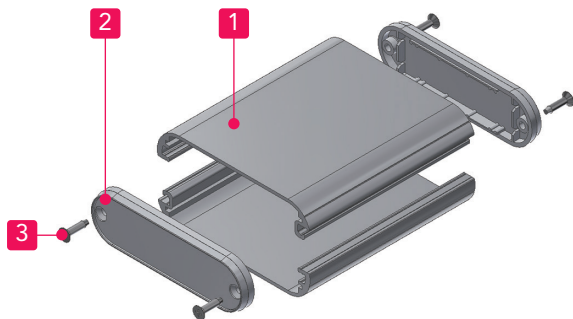

### Schrauben - screws

MX1-5, 2-4, 2-10 models : M2.6-10 x 4 pcs

MX2-7, 2-8, 3-11 models : M3-12 x 4 pcs

MX4-7, 4-10, 4-13 models : M3-14 x 4 pcs

- 12 verschiedene Farbkombinationen und 30 unterschiedliche Größen verfügbar.
- Hergestellt aus Aluminium-Strangpressprofilen und ABS Kunststoff Frontplatten mit einer Vertiefung für Folien.
- Integrierte Führungsnuten ermöglichen eine einfache Montage der Leiterplatten.
- MXA1-5 Gehäuse hat keine integrierten Führungsnuten.

- 12 different color combinations and 30 different sizes available to choose from.
- Frame is made from extruded aluminium material, while the panel is ABS plastic.
- Grooves are built into the internal enclosure, allowing for easy sliding/insertion of pcb boards.
- MX1-5 models do not have internal grooves.