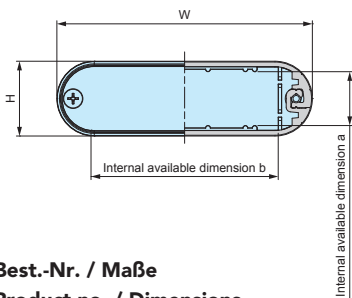

Farbvarianten Bitte wählen Sie die Farbkombination aus der Tabelle unten

※schwarz • grau Deckelplatten / unlackiert andere Deckelplatten / lackiert

Color Type Please choose from the color combinations listed below

※black • gray panels / unpainted other panels / painted

B B schwarz / schwarz B B black / black	B G schwarz / grau B G black / gray	B N schwarz / navy B N black / navy	B L schwarz / limette B L black / lime	B O schwarz / orange B O black / orange	B R schwarz / rot B R black / red
S B silber / schwarz S B silver / black	S G silber / grau S G silver / gray	S N silber / navy S N silver / navy	S L silber / limette S L silver / lime	S O silber / orange S O silver / orange	S R silber / rot S R silver / red

MX dimensions