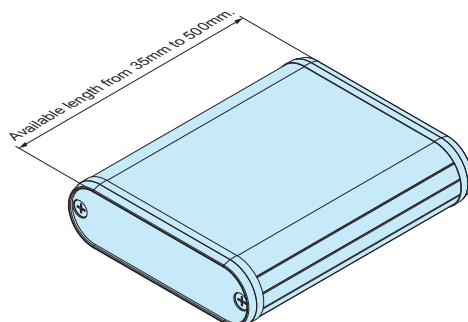

Components

No.	Part name	Pcs	Material	Color / Finish
1	Frame	2	Extruded aluminium A6063S-T5	silver / black
2	Panel	2	ABS UL94HB	gray • black / unpainted navy • lime • orange • red / painted
3	Self tapping screw	4	Steel	nickel plated • black trivalent chromate

Sonderlängen möglich in 1mm Schritten. - Custom length available in 1mm intervals.