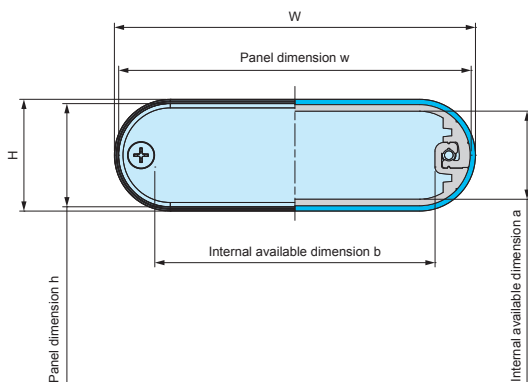

Farbcode
Color code

Schraube
Screw
P or H

MXB 1 - 5 - 5

Best.-Nr. / Maße

Product no. / Dimensions

■ Bitte vervollständigen Sie die Bestell-Nr. mit dem Farbcode.

■ Please suffix color and screw code at the end of the product number.

Product no.	H	W	D	h	w	a	b	c	Weight (g)
NEW MXB1- 5- 5	15.8	50.4	49	13	48	10.2	33.6	43	26
NEW MXB1- 5- 8	15.8	50.4	79	13	48	10.2	33.6	73	41
NEW MXB1- 5-11	15.8	50.4	109	13	48	10.2	33.6	103	56
NEW MXB2- 4- 4	18	43.6	44	15	41	12.2	26.6	38	26
NEW MXB2- 4- 7	18	43.6	74	15	41	12.2	26.6	68	41
NEW MXB2- 4-10	18	43.6	104	15	41	12.2	26.6	98	51
NEW MXB2- 6- 5	20.3	59.6	46	18	57	15.1	42.5	40	36
NEW MXB2- 6- 7	20.3	59.6	71	18	57	15.1	42.5	65	51
NEW MXB2- 6-10	20.3	59.6	96	18	57	15.1	42.5	90	66
NEW MXB2- 7- 5	23.5	72.5	54	20	70	16.5	53.2	48	57
NEW MXB2- 7- 8	23.5	72.5	84	20	70	16.5	53.2	78	82
NEW MXB2- 7-11	23.5	72.5	114	20	70	16.5	53.2	108	112
NEW MXB2- 8- 6	26.5	84.8	64	24	82	20.5	65.2	58	77