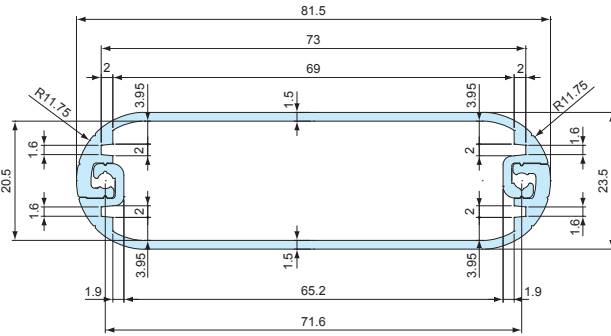

**Best.-Nr. / Maße**

**Product no. / Dimensions**

Best.-Nr. - Product no.	H	W	D	a	b	c	ℓ	Weight (g)
MX1- 5- 6	13	48	55	6.9	33.6	49.6	43	25
MX1- 5- 9	13	48	85	6.9	33.6	79.6	73	40
MX1- 5-12	13	48	115	6.9	33.6	109.6	103	55
MX2- 4- 5	15	41	50	8.9	26.6	44.6	38	20
MX2- 4- 8	15	41	80	8.9	26.6	74.6	68	35
MX2- 4-11	15	41	110	8.9	26.6	104.6	98	50
MX2- 6- 5	18	57	50	12.3	42.5	45	40	35
MX2- 6- 8	18	57	75	12.3	42.5	70	65	50
MX2- 6-10	18	57	100	12.3	42.5	95	90	70
MX2- 7- 6	20	70	60	13.2	53.2	54.6	48	50
MX2- 7- 9	20	70	90	13.2	53.2	84.6	78	80
MX2- 7-12	20	70	120	13.2	53.2	114.6	108	105
MX2- 8- 7	24	82	70	17.2	65.2	64.6	58	75
MX2- 8-10	24	82	100	17.2	65.2	94.6	88	105
MX2- 8-13	24	82	130	17.2	65.2	124.6	118	140
MX2-10- 8	16	100	80	9.9	85.6	74.6	68	70
MX2-10-11	16	100	110	9.9	85.6	104.6	98	95
MX2-10-15	16	100	150	9.9	85.6	144.6	138	130
MX3-11- 8	30	110	80	23.3	93.2	74.6	66	110
MX3-11-12	30	110	120	23.3	93.2	114.6	106	165
MX3-11-17	30	110	170	23.3	93.2	164.6	156	235
MX4- 7- 6	35	70	60	28.2	53.2	53	46	65
MX4- 7- 9	35	70	90	28.2	53.2	83	76	100
MX4- 7-12	35	70	120	28.2	53.2	113	106	130
MX4-10- 8	40	95	80	33.1	78.2	73	64	115
MX4-10-12	40	95	120	33.1	78.2	113	104	175
MX4-10-15	40	95	150	33.1	78.2	143	134	215
MX4-13-10	35	130	100	27.7	113.2	94.4	84	175
MX4-13-15	35	130	150	27.7	113.2	144.4	134	265
MX4-13-21	35	130	210	27.7	113.2	204.4	194	375

MXF • MXB  
MXA • MX Profile

MXF • MXB  
MXA • MX Frame

MXB/MXA/MX1-5-□

■ No internal grooves

MXF/MXB/MXA/MX2-8-□

MXB/MXA/MX2-4-□

MXB/MXA/MX2-10-□

MXF/MXB/MXA/MX2-6-□