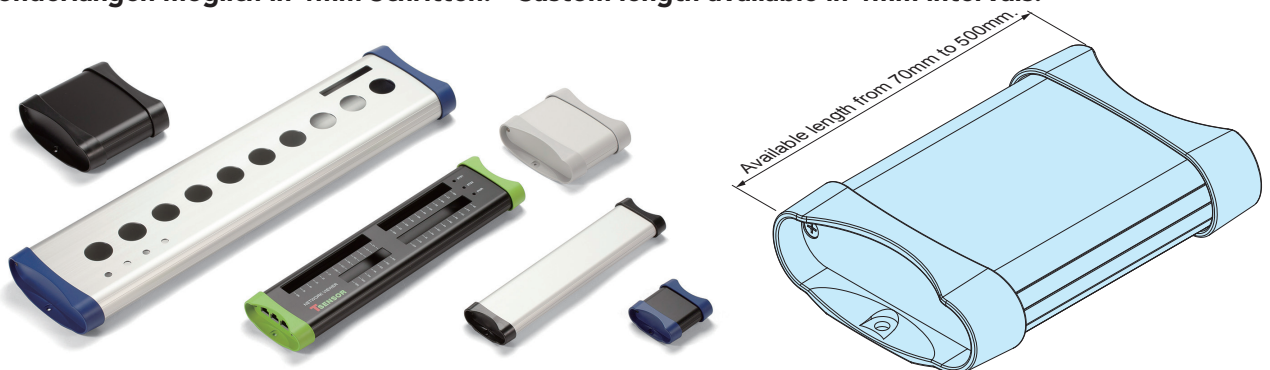

Components

No.	Part name	Pcs	Material	Color / Finish
1	Frame	2	Extruded aluminium A6063S-T5	silver / black
2	Flanged panel	2	ABS UL94HB	black • gray / unpainted navy • lime / painted
3	Self tapping screw	4	Steel	Nickel plated • black trivalent chromate

Sonderlängen möglich in 1mm Schritten. - Custom length available in 1mm intervals.