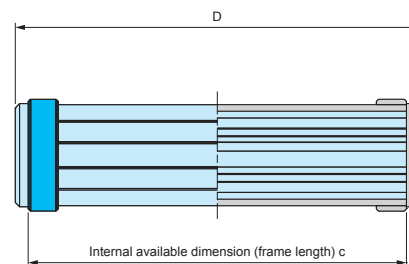

Farbcode
Color code

Schraube
Screw
P or H

MXB 1 - 5 - 5

Best.-Nr. / Maße

Product no. / Dimensions

■ Bitte vervollständigen Sie die Bestell-Nr. mit dem Farbcode.

■ Please suffix color and screw code at the end of the product number.

Product no.	H	W	D	h	w	a	b	c	Weight (g)
NEW MXB1- 5- 5	15.8	50.4	49	13	48	10.2	33.6	43	26
NEW MXB1- 5- 8	15.8	50.4	79	13	48	10.2	33.6	73	41
NEW MXB1- 5-11	15.8	50.4	109	13	48	10.2	33.6	103	56
NEW MXB2- 4- 4	18	43.6	44	15	41	12.2	26.6	38	26
NEW MXB2- 4- 7	18	43.6	74	15	41	12.2	26.6	68	41
NEW MXB2- 4-10	18	43.6	104	15	41	12.2	26.6	98	51
NEW MXB2- 6- 5	20.3	59.6	46	18	57	15.1	42.5	40	36
NEW MXB2- 6- 7	20.3	59.6	71	18	57	15.1	42.5	65	51
NEW MXB2- 6-10	20.3	59.6	96	18	57	15.1	42.5	90	66
NEW MXB2- 7- 5	23.5	72.5	54	20	70	16.5	53.2	48	57
NEW MXB2- 7- 8	23.5	72.5	84	20	70	16.5	53.2	78	82
NEW MXB2- 7-11	23.5	72.5	114	20	70	16.5	53.2	108	112
NEW MXB2- 8- 6	26.5	84.8	64	24	82	20.5	65.2	58	77