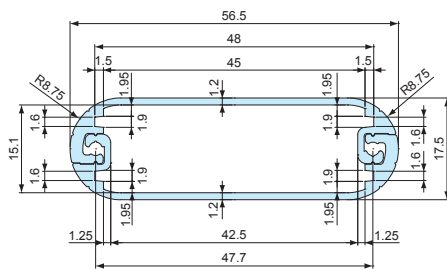

**Best.-Nr. / Maße**

**Product no. / Dimensions**

Best.-Nr. - Product no.	H	W	D	a	b	c	ℓ	Weight (g)
MX1- 5- 6	13	48	55	6.9	33.6	49.6	43	25
MX1- 5- 9	13	48	85	6.9	33.6	79.6	73	40
MX1- 5-12	13	48	115	6.9	33.6	109.6	103	55
MX2- 4- 5	15	41	50	8.9	26.6	44.6	38	20
MX2- 4- 8	15	41	80	8.9	26.6	74.6	68	35
MX2- 4-11	15	41	110	8.9	26.6	104.6	98	50
MX2- 6- 5	18	57	50	12.3	42.5	45	40	35
MX2- 6- 8	18	57	75	12.3	42.5	70	65	50
MX2- 6-10	18	57	100	12.3	42.5	95	90	70
MX2- 7- 6	20	70	60	13.2	53.2	54.6	48	50
MX2- 7- 9	20	70	90	13.2	53.2	84.6	78	80
MX2- 7-12	20	70	120	13.2	53.2	114.6	108	105
MX2- 8- 7	24	82	70	17.2	65.2	64.6	58	75
MX2- 8-10	24	82	100	17.2	65.2	94.6	88	105
MX2- 8-13	24	82	130	17.2	65.2	124.6	118	140
MX2-10- 8	16	100	80	9.9	85.6	74.6	68	70
MX2-10-11	16	100	110	9.9	85.6	104.6	98	95
MX2-10-15	16	100	150	9.9	85.6	144.6	138	130
MX3-11- 8	30	110	80	23.3	93.2	74.6	66	110
MX3-11-12	30	110	120	23.3	93.2	114.6	106	165
MX3-11-17	30	110	170	23.3	93.2	164.6	156	235
MX4- 7- 6	35	70	60	28.2	53.2	53	46	65
MX4- 7- 9	35	70	90	28.2	53.2	83	76	100
MX4- 7-12	35	70	120	28.2	53.2	113	106	130
MX4-10- 8	40	95	80	33.1	78.2	73	64	115
MX4-10-12	40	95	120	33.1	78.2	113	104	175
MX4-10-15	40	95	150	33.1	78.2	143	134	215
MX4-13-10	35	130	100	27.7	113.2	94.4	84	175
MX4-13-15	35	130	150	27.7	113.2	144.4	134	265
MX4-13-21	35	130	210	27.7	113.2	204.4	194	375

MXF • MXB  
MXA • MX Profile

MXF • MXB  
MXA • MX Frame

MXB/MXA/MX1-5-□

■ No internal grooves

MXF/MXB/MXA/MX2-8-□

MXB/MXA/MX2-4-□

MXB/MXA/MX2-10-□

MXF/MXB/MXA/MX2-6-□