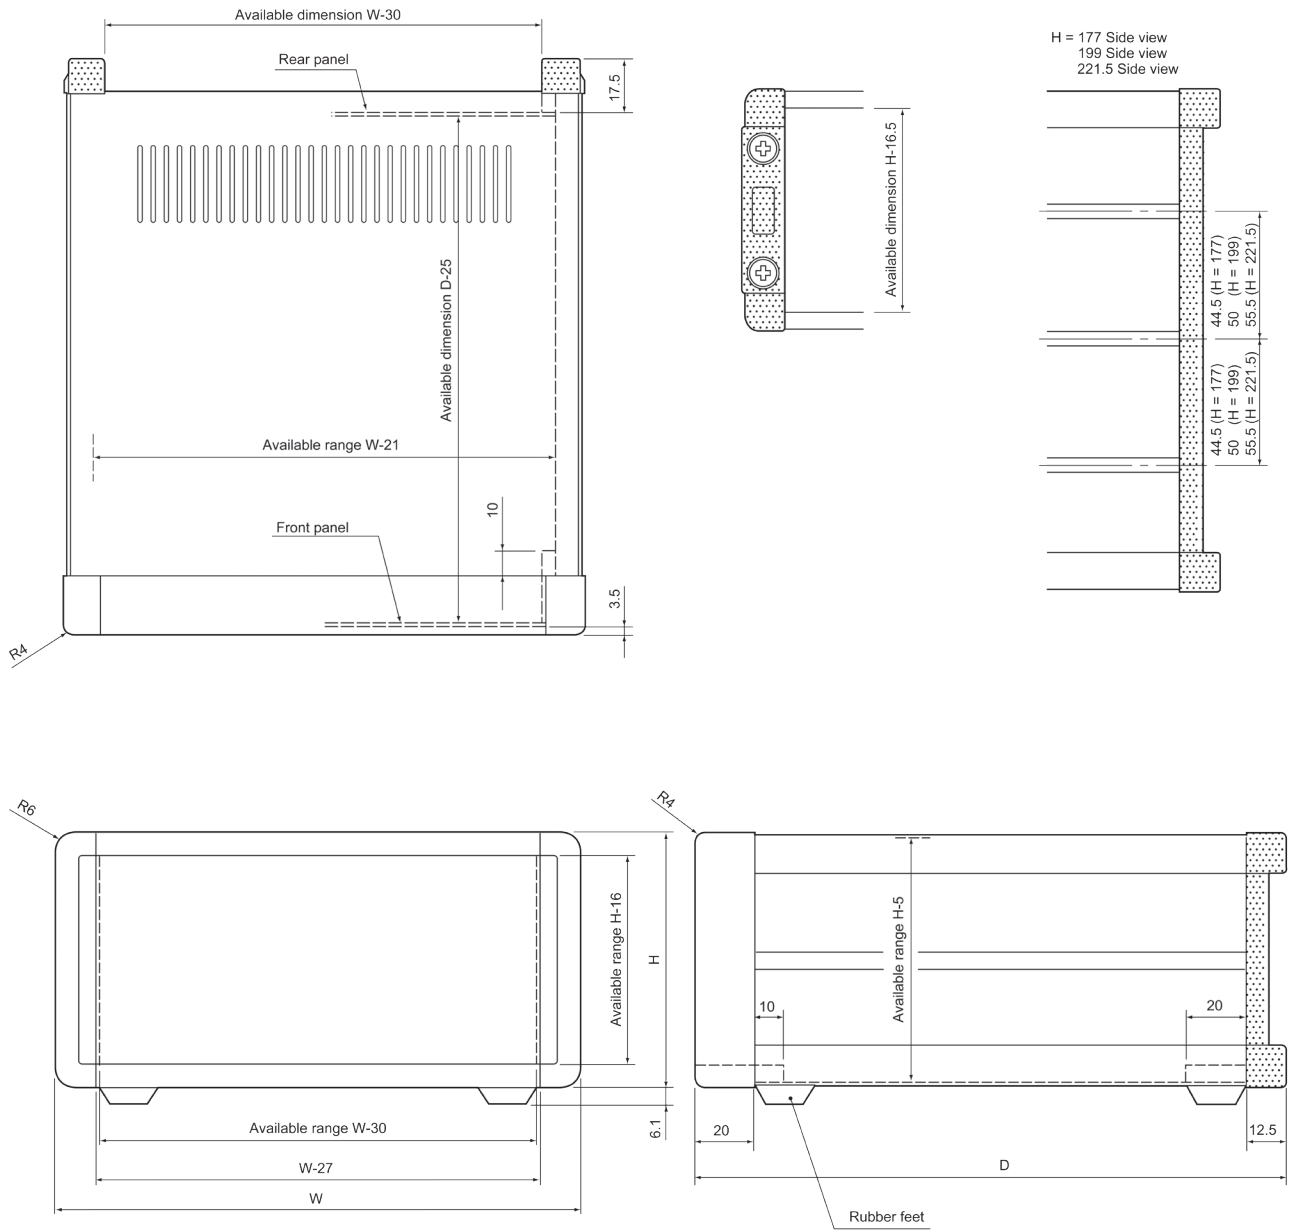

Serie MS Tischgehäuse

Series MS desktop enclosure

- Verfügbar in 176 Größen.
- Verdeckte Verschraubung.
- Mit zusätzlichen Winkeln auch als 19-Zoll-Einschub geeignet.
- Folgende Gehäusegrößen sind ohne Lüftungsschlitze im Deckel: 160×160, 160×230, 160×280, 210×160.

Anwendungen - Application examples

Einzelteile

Nr.	Bezeichnung	Stück	Material	Farbe / Oberfläche
1	Frontplatte	1	Aluminium A1050P t=2.0	silber • schwarz / gebürstet & eloxiert
2	Rückplatte	1	Aluminium A1050P t=2.0	silber • schwarz / eloxiert
3	Seitenprofil	2	Aluminiumprofil A6063S-T5	grau • schwarz / beschichtet
4	Rahmen für Frontplatte	2	Aluminiumprofil A6063S-T5	grau • schwarz / beschichtet
5	Rahmen für Rückplatte	2	Aluminiumprofil A6063S-T5	silber / eloxiert
6	Deckel • Bodenblech	1 jeweils	Stahl SPCC t=1.0	Light gray • schwarz / beschichtet
7	Verbindungsecke	2	Aluminiumdruckguß ADC12	grau • schwarz / beschichtet
8	hintere Füße	2	ABS UL94V-0	grau • schwarz
9	Gummifüße	4	Polyurethan	schwarz

■ Front • Rückplatten werden mit Schutzfolie ausgeliefert.

Components

No.	Part name	Pcs	Material	Color / Finish
1	Front panel	1	Aluminium A1050P t=2.0	silver • black / hairline brushed & anodized
2	Rear panel	1	Aluminium A1050P t=2.0	silver • black / anodized
3	Side frame	2	Extruded aluminium A6063S-T5	gray • black / painted
4	Front frame	2	Extruded aluminium A6063S-T5	gray • black / painted
5	Rear frame	2	Extruded aluminium A6063S-T5	silver / anodized
6	Top • Bottom cover	1 each	Steel SPCC t=1.0	light gray • black / painted
7	Corner block	2	Diecast aluminium ADC12	gray • black / painted
8	Rear feet	2	ABS UL94V-0	gray • black
9	Rubber feet	4	Polyurethane	black

■ Front • Rear panels comes with a protective sheet cover.

Serie MS - Maße

MS Series - dimensions

Farben □ (bei Bestellungen bitte Farbcode ergänzen)
Colors □ (please suffix color code at the end of the product number)