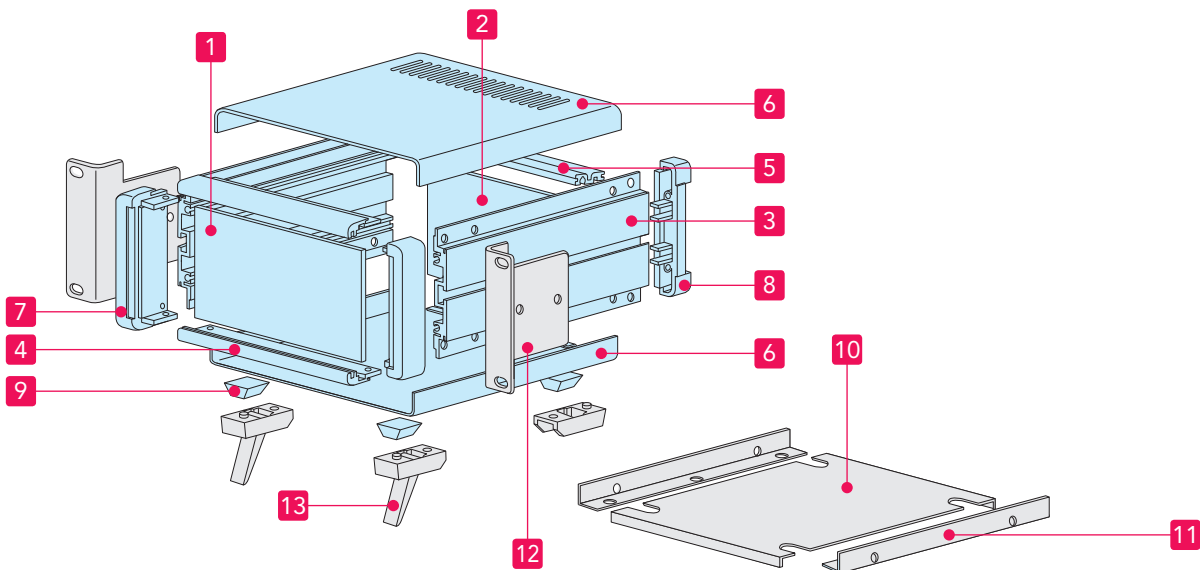

Serie MS Tischgehäuse

Series MS desktop enclosure

- Verfügbar in 176 Größen.
- Verdeckte Verschraubung.
- Mit zusätzlichen Winkeln auch als 19-Zoll-Einschub geeignet.
- Folgende Gehäusegrößen sind ohne Lüftungsschlitze im Deckel: 160×160, 160×230, 160×280, 210×160.

- Available in 176 sizes.
- Screws are not visible.
- Usable as rack mount case with optional mounting brackets.
- There are no ventilation holes for cover size of 160×160, 160×230, 160×280, 210×160 cases.

Anwendungen - Application examples

Einzelteile

Nr.	Bezeichnung	Stück	Material	Farbe / Oberfläche
1	Frontplatte	1	Aluminium A1050P t=2.0	silber • schwarz / gebürstet & eloxiert
2	Rückplatte	1	Aluminium A1050P t=2.0	silber • schwarz / eloxiert
3	Seitenprofil	2	Aluminiumprofil A6063S-T5	grau • schwarz / beschichtet
4	Rahmen für Frontplatte	2	Aluminiumprofil A6063S-T5	grau • schwarz / beschichtet
5	Rahmen für Rückplatte	2	Aluminiumprofil A6063S-T5	silber / eloxiert
6	Deckel • Bodenblech	1 jeweils	Stahl SPCC t=1.0	Light gray • schwarz / beschichtet
7	Verbindungsecke	2	Aluminiumdruckguß ADC12	grau • schwarz / beschichtet
8	hintere Füße	2	ABS UL94V-0	grau • schwarz
9	Gummifüße	4	Polyurethan	schwarz

■ Front • Rückplatten werden mit Schutzfolie ausgeliefert.

Components

No.	Part name	Pcs	Material	Color / Finish
1	Front panel	1	Aluminium A1050P t=2.0	silver • black / hairline brushed & anodized
2	Rear panel	1	Aluminium A1050P t=2.0	silver • black / anodized
3	Side frame	2	Extruded aluminium A6063S-T5	gray • black / painted
4	Front frame	2	Extruded aluminium A6063S-T5	gray • black / painted
5	Rear frame	2	Extruded aluminium A6063S-T5	silver / anodized
6	Top • Bottom cover	1 each	Steel SPCC t=1.0	light gray • black / painted
7	Corner block	2	Diecast aluminium ADC12	gray • black / painted
8	Rear feet	2	ABS UL94V-0	gray • black
9	Rubber feet	4	Polyurethane	black