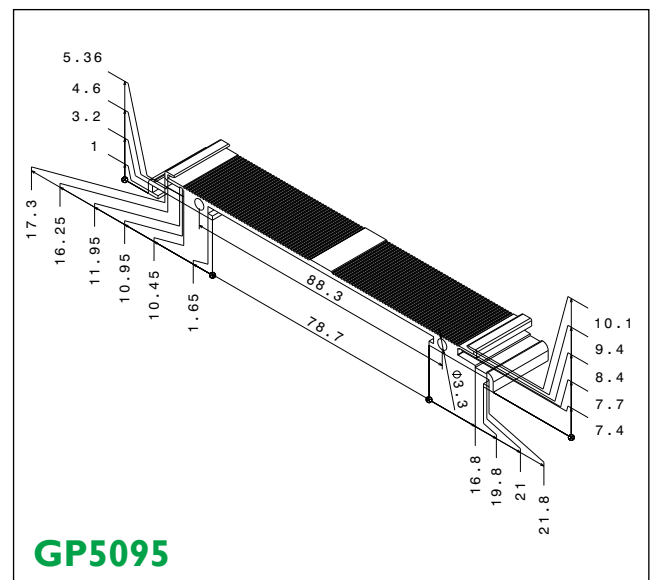

Profilübersicht MGS-superior profile overview MGS-superior