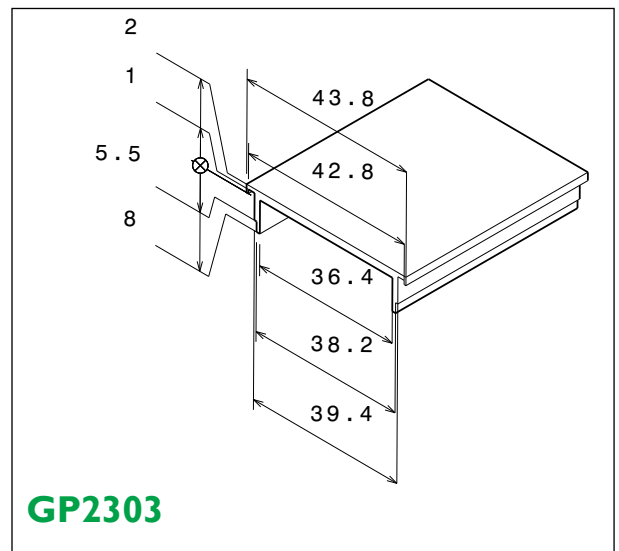

Profilübersicht MGS-superior profile overview MGS-superior