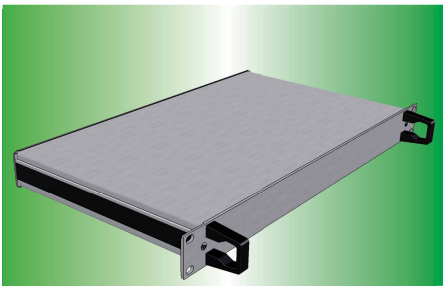

MGS 19-Zoll-Volleinschub mit Dekorblende
MGS 19-inch plug-in box with decor panel