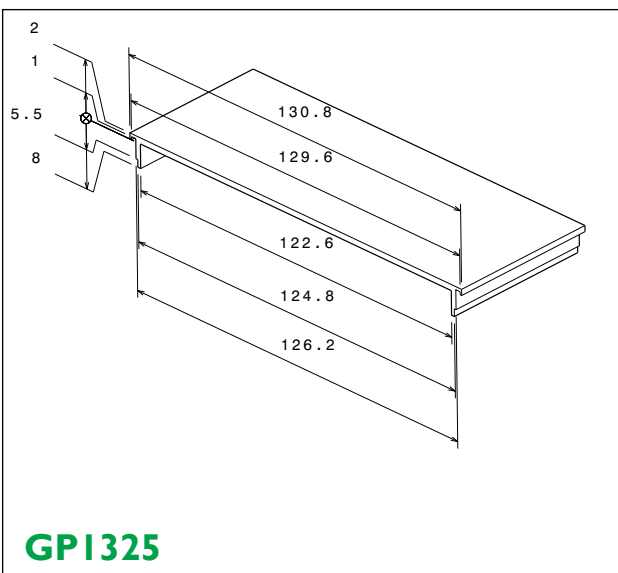

Profilübersicht MGS-superior profile overview MGS-superior