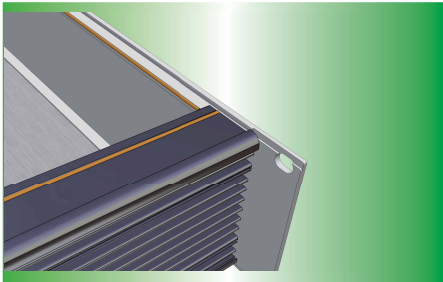

MGS 19-Zoll -Volleinschub 2 HE mit EMV-Dichtungen
MGS 19-inch plug-in box 2HE with EMV gaskets

Bei Ausführung mit Frontgriffen der Best.-Nr. ein G anhängen. Verwendet wird unsere Griffserie BGQxxxN (Siehe ab Seite 243)
Bei Ausführung mit EMV-Dichtsatz der Best.-Nr. ein E anhängen.

Please add „G“ for versions with front handles. Our handle series BGQxxxN is used (see from page 243)
For version with EMC gasket set, please add „E“ to the order number.

MGS-superior

MGS Höhe in HE MGS height in U	Tiefe innen depth inside	Best.Nr. 19-Zoll Volleinschub part no. 19-inch with plug-in box	Best.Nr. 436 mm Breite part no. 436 mm width	Best.Nr. 217 mm Breite part no. 217 mm width
1 HE (43,8mm) Innenhöhe inside height	140 mm	MGS48610	MGS43610	MGS21710
	205 mm	MGS48611	MGS43611	MGS21711
	260 mm	MGS48612	MGS43612	MGS21712
	360 mm	MGS48613	MGS43613	MGS21713
	450 mm	MGS48614	MGS43614	MGS21714
1,5 HE (59,8mm) Innenhöhe inside height	140 mm	MGS48650	MGS43650	MGS21740
	205 mm	MGS48651	MGS43651	MGS21751
	260 mm	MGS48652	MGS43652	MGS21752
	360 mm	MGS48653	MGS43653	MGS21753
	450 mm	MGS48654	MGS43654	MGS21754
2 (81,8mm) Innenhöhe inside height	140 mm	MGS48620	MGS43620	MGS21720
	205 mm	MGS48621	MGS43621	MGS21721
	260 mm	MGS48622	MGS43622	MGS21722
	360 mm	MGS48623	MGS43623	MGS21723
	450 mm	MGS48624	MGS43624	MGS21724
3 (126,2mm) Innenhöhe inside height	140 mm	MGS48630	MGS43630	MGS21730
	205 mm	MGS48631	MGS43631	MGS21731
	260 mm	MGS48632	MGS43632	MGS21732
	360 mm	MGS48633	MGS43633	MGS21733
	450 mm	MGS48634	MGS43634	MGS21734
4 (168,3mm) Innenhöhe inside height	140 mm	MGS48640	MGS43640	MGS21740
	205 mm	MGS48641	MGS43641	MGS21741
	260 mm	MGS48642	MGS43642	MGS21742
	360 mm	MGS48643	MGS43643	MGS21743
	450 mm	MGS48644	MGS43644	MGS21744
600 mm	MGS48645	MGS43645	MGS21745	

MGS-superior-Ice (mit seitlichen Kühlrippen) MGS-superior-Ice (with cooling fins)

MG-superior-Ice Höhe in HE height in U	Tiefe innen depth inside	Best.Nr. 19 Zoll Volleinschub part No. 19-inch plug-in box	Best.Nr. 436 mm Breite part no. 436 mm width	Best.Nr. 217 mm Breite part no. 217 mm width
1 HE	140 mm	MGSI48610	MGSII43610	MGSI21710
	205 mm	MGSI48611	MGSI43611	MGSI21711
	260 mm	MGSI48612	MGSI43612	MGSI21712
	360 mm	MGSI48613	MGSI43613	MGSI21713
2 HE	140 mm	MGSI48620	MGSI43620	MGSI21720
	205 mm	MGSI48621	MGSI43621	MGSI21721
	260 mm	MGSI48622	MGSI43622	MGSI21722
3 HE	360 mm	MGSI48623	MGSI43623	MGSI21723
	140 mm	MGSI48630	MGSI43630	MGSI21730
	205 mm	MGSI48631	MGSI43631	MGSI21731
4 HE	260 mm	MGSI48632	MGSI43632	MGSI21732
	360 mm	MGSI48633	MGSI43633	MGSI21733
	140 mm	MGSI48640	MGSI43640	MGSI21740
360 mm	205 mm	MGSI48641	MGSI43641	MGSI21741
	260 mm	MGSI48642	MGSI43642	MGSI21742
	360 mm	MGSI48643	MGSI43643	MGSI21743