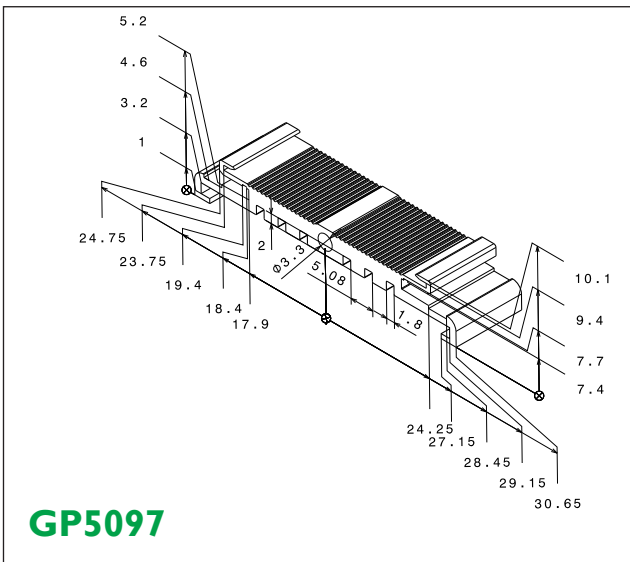

Profilübersicht MGS-superior profile overview MGS superior