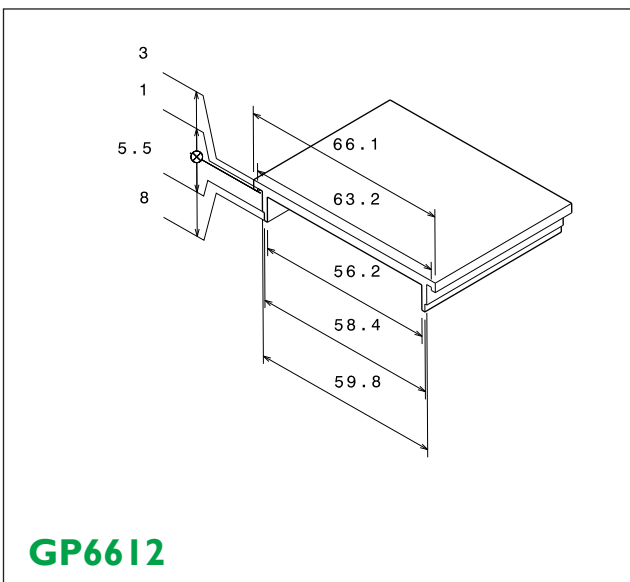

Profilübersicht MGS-superior profile overview MGS superior