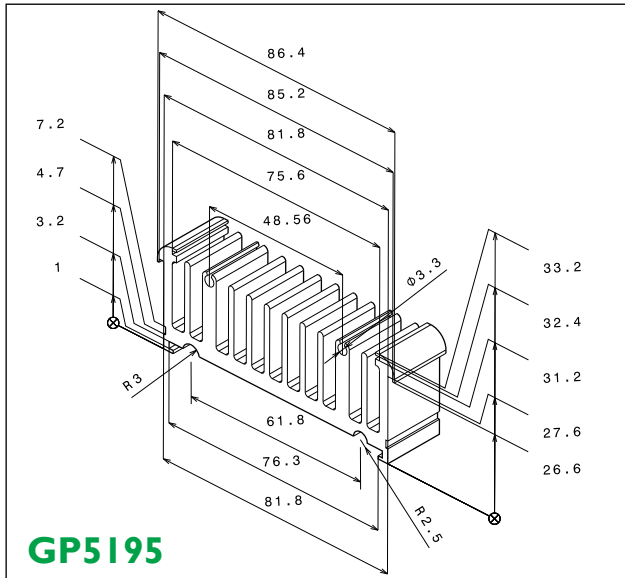

19 Zoll Adapter und Zwischenstücke 19 inch adapters and intermediate pieces

Best.-Nr part no.	Beschreibung part name	Höhe in HE height in HE	VPE
MGS14010	19 Zoll Adapter 19 inch adapters	1HE	2
MGS14020	19 Zoll Adapter 19 inch adapters	2HE	2
MGS14030	19 Zoll Adapter 19 inch adapters	3HE	2
MGS14040	19 Zoll Adapter 19 inch adapters	4HE	2
MGS15010	Zwischenstück intermediate piece	1HE	2
MGS15020	Zwischenstück intermediate piece	2HE	2
MGS15030	Zwischenstück intermediate piece	3HE	2
MGS15040	Zwischenstück intermediate piece	4HE	2

Profilübersicht MGS-superior profile overview MGS-superior

Profilübersicht MGS-superior profile overview MGS superior

Profilübersicht MGS-superior profile overview MGS-superior

Profilübersicht MGS-superior profile overview MGS-superior