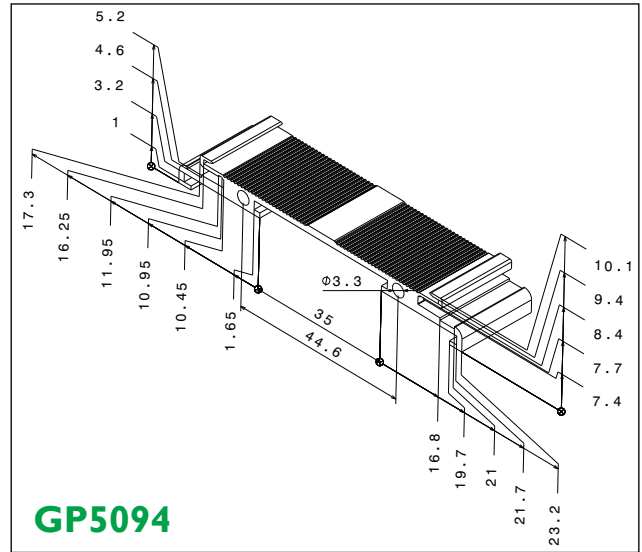

Profilübersicht MGS-superior profile overview MGS-superior