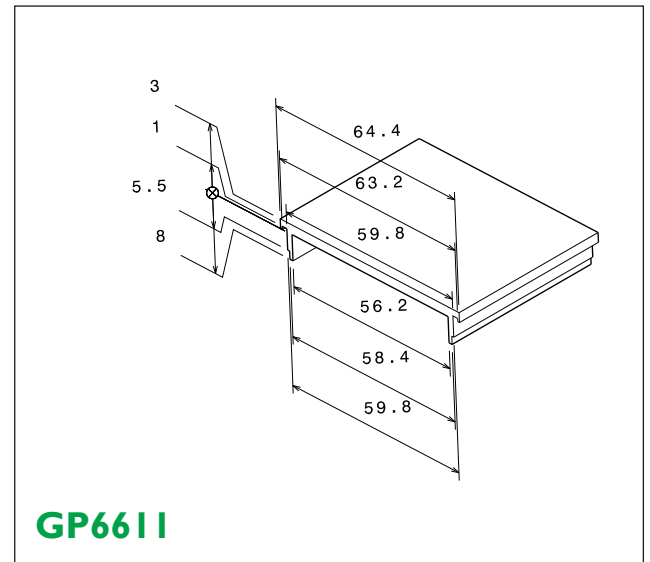

Profilübersicht MGS-superior profile overview MGS superior