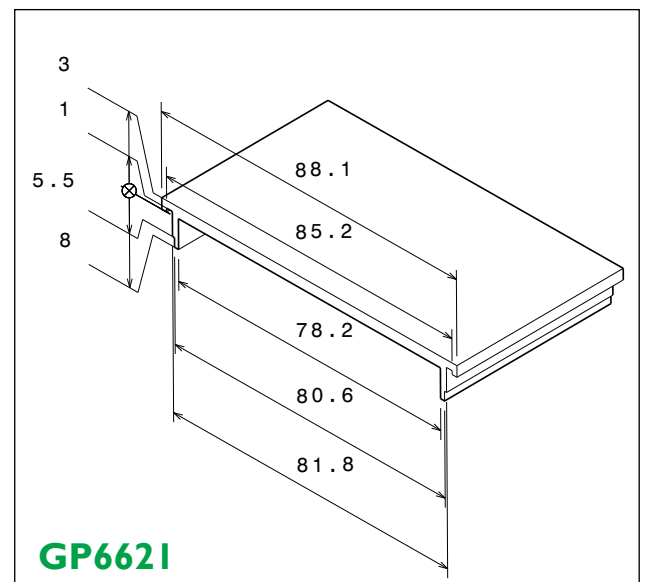

Profilübersicht MGS-superior profile overview MGS superior