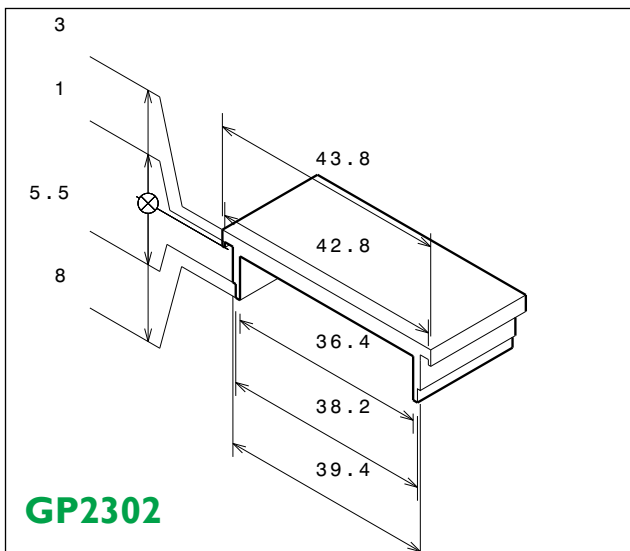

Profilübersicht MGS-superior profile overview MGS-superior