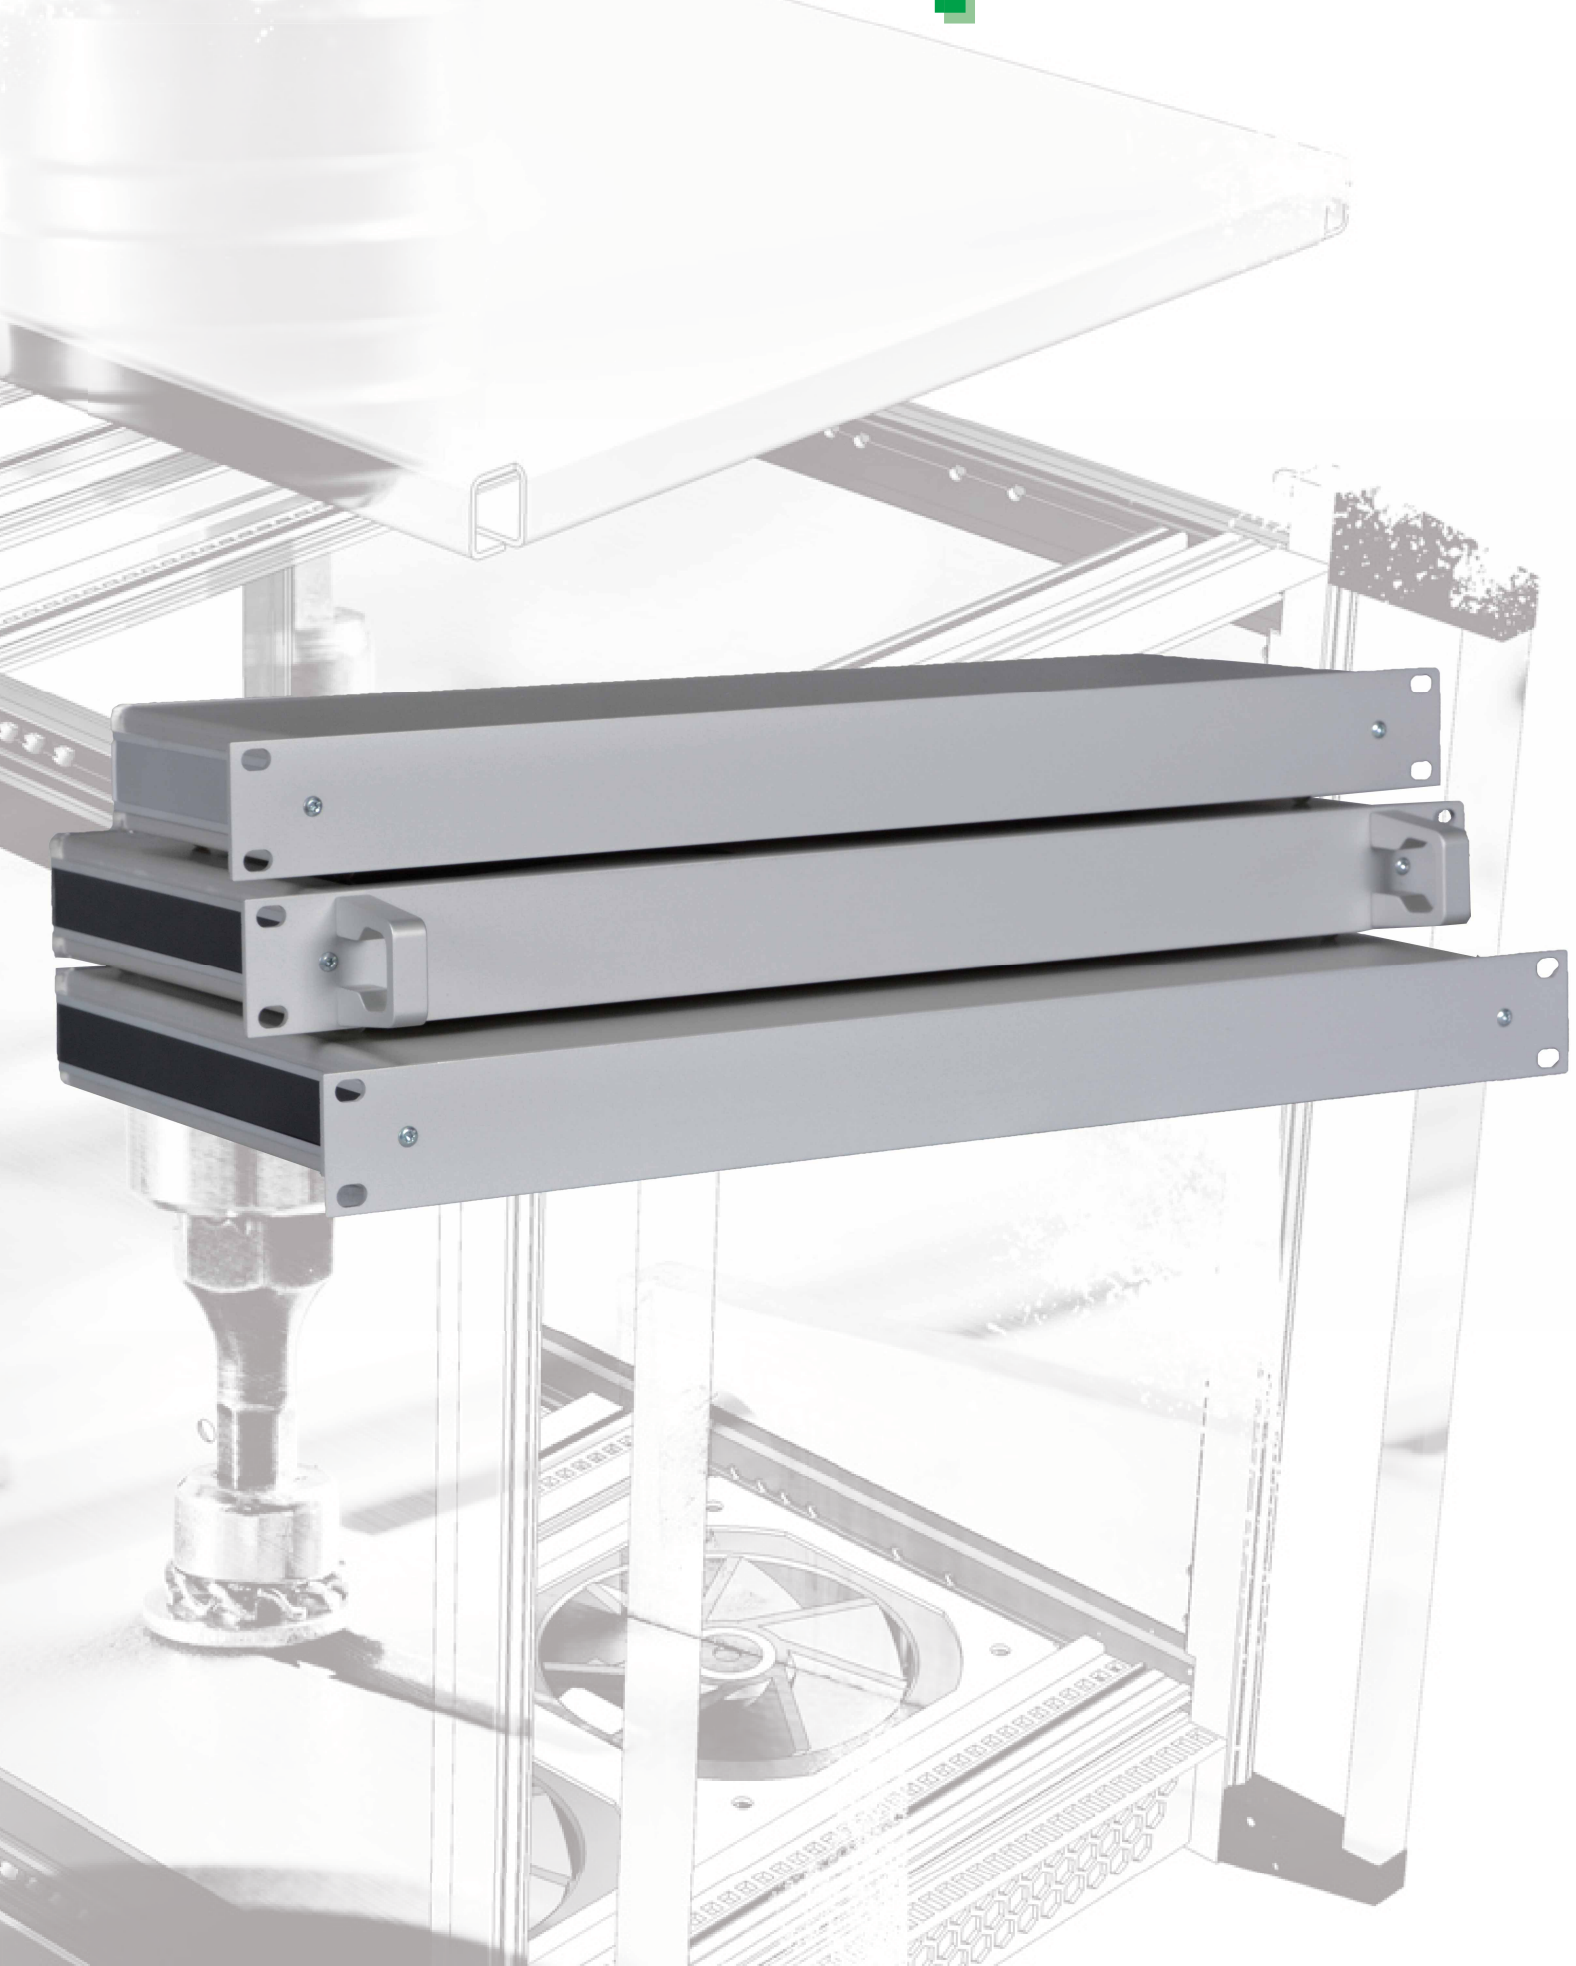

MGS - superior