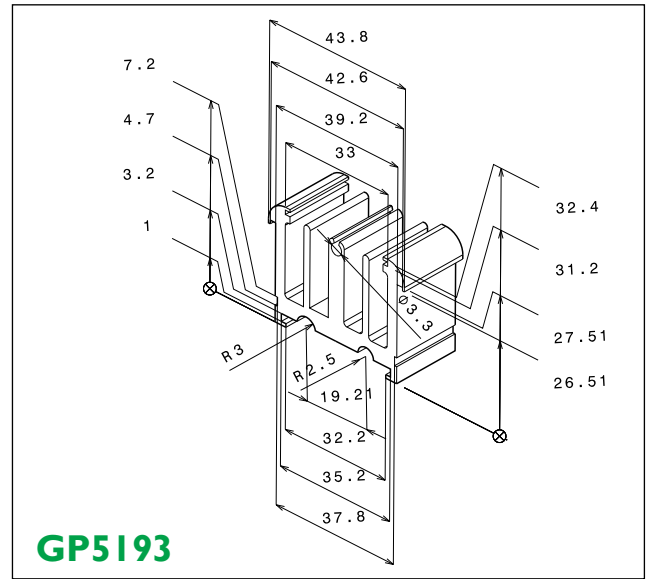

Profilübersicht MGS-superior profile overview MGS superior