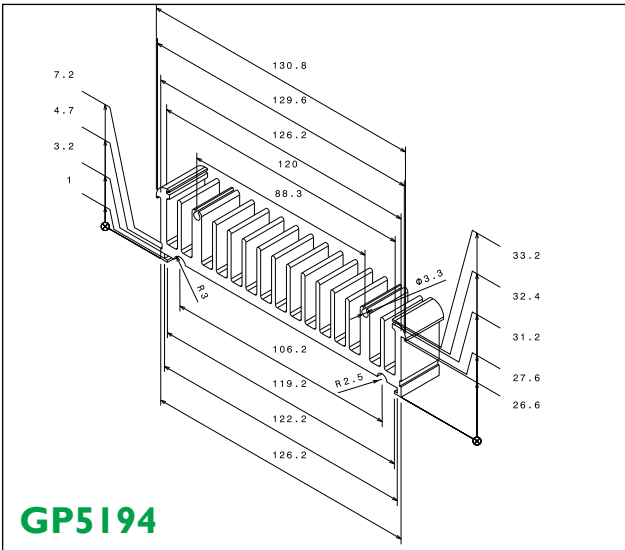

Profilübersicht MGS-superior profile overview MGS-superior