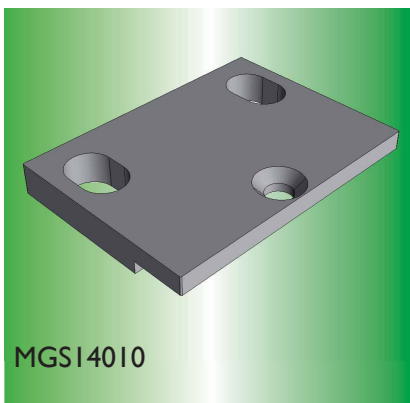

19 Zoll Adapter und Zwischenstücke 19 inch adapters and intermediate pieces