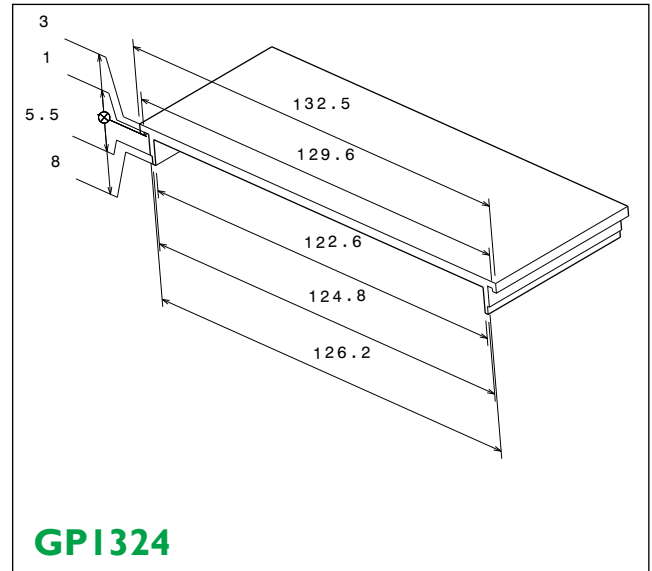

Profilübersicht MGS-superior profile overview MGS-superior