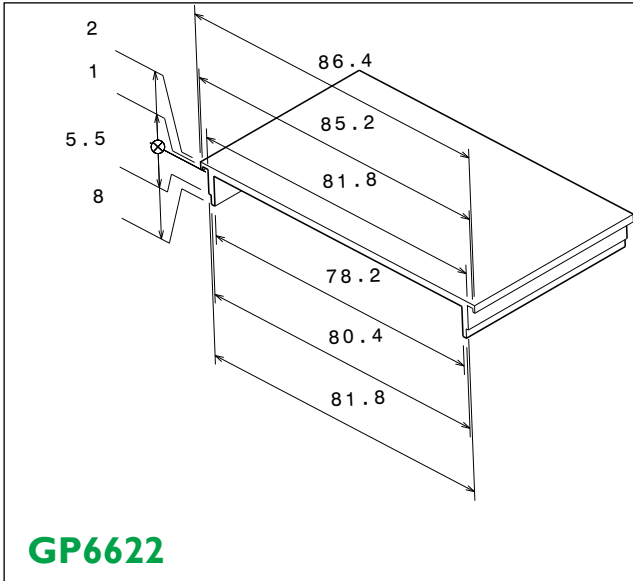

Profilübersicht MGS-superior profile overview MGS-superior