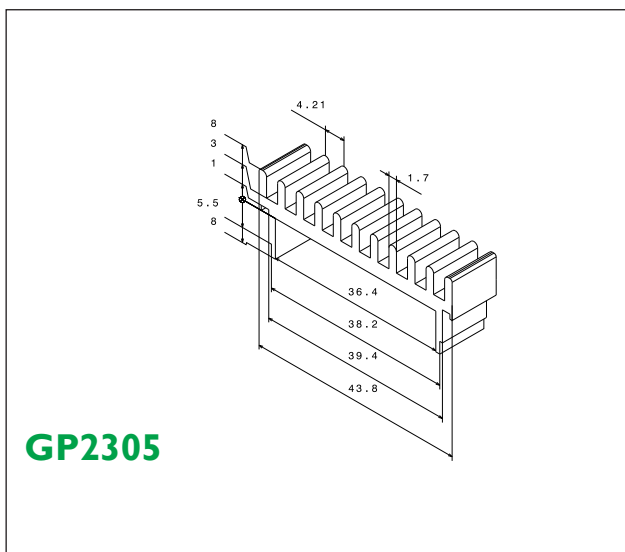

Profilübersicht MGS-superior profile overview MGS-superior

GP2305