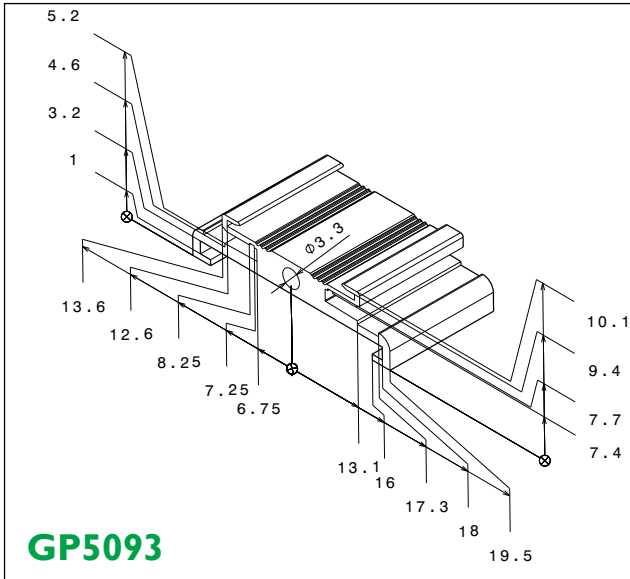

Profilübersicht MGS-superior profile overview MGS superior