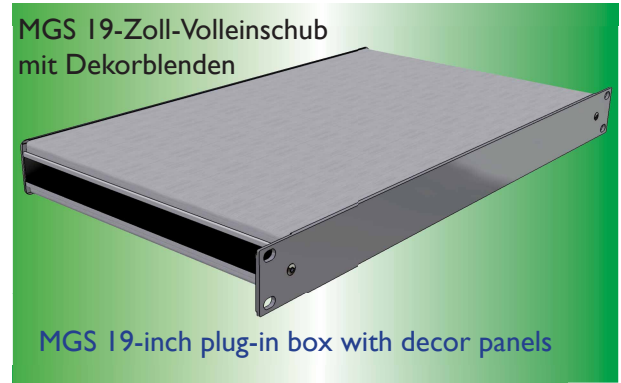

Profilübersicht MGS-superior profile overview MGS-superior